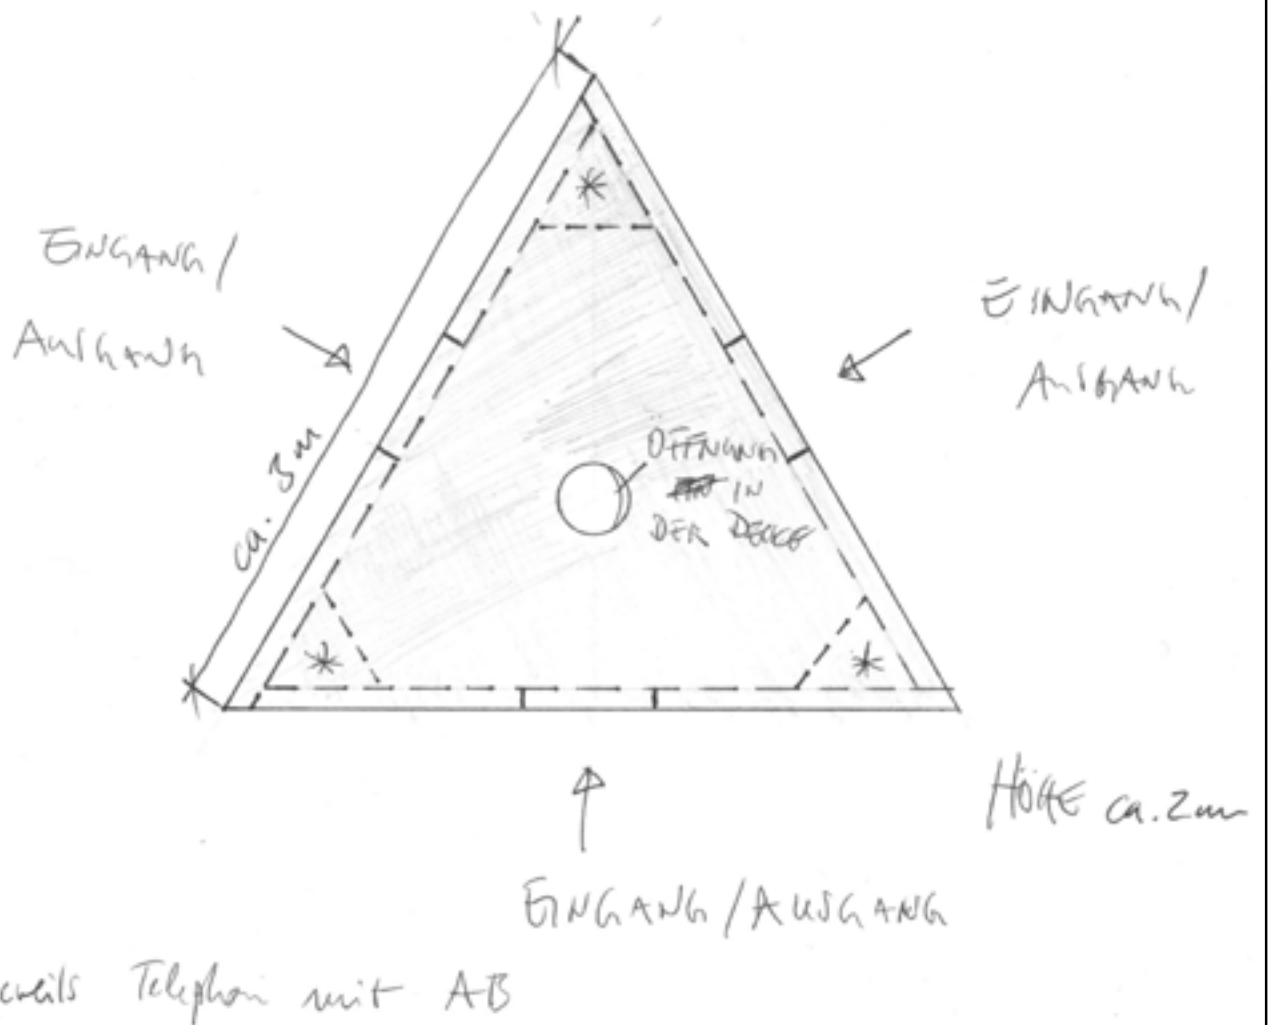

FILDERBAHNFREUNDEMÖHRINGEN FFM • *DIE GUTE NACHRICHT* • 2006 • Klosterkirche Oberndorf
Spanplatten, Dispersionsfarbe, 3 Anrufbeantworter 300 × 300 × 180 cm

FILDERBAHNFREUNDEMÖHRINGEN FFM • *DIE GUTE NACHRICHT* • 2006 • Blick durch die Raumdecke auf das Deckenfresko der Kirche mit der Dreieinigkeitsdarstellung

FFM - ANFRANSKITE OBERNDORF

**DIE GUTE NACHRICHT - INSTALLATION 2006
FILDERBAHNFREUNDEMÖHRINGEN FFM**

Im Mittelschiff der Klosterkirche Oberndorf bauten FFM einen Raum mit dreieckigem Grundriss. In jeder Ecke des Raumes befand sich je ein Anrufbeantworter. Aus diesen sind Nachrichten der letzten Monate zu hören, in denen es um die Entwicklung einer Idee für die Oberndorfausstellung geht, die sich FFM gegenseitig auf Band gesprochen haben.

In der Decke des Raumes befindet sich mittig ein Loch, durch welches man beim Durchschauen das Deckenfresko der Kirche, das die Dreieinigkeit darstellt, betrachtet.